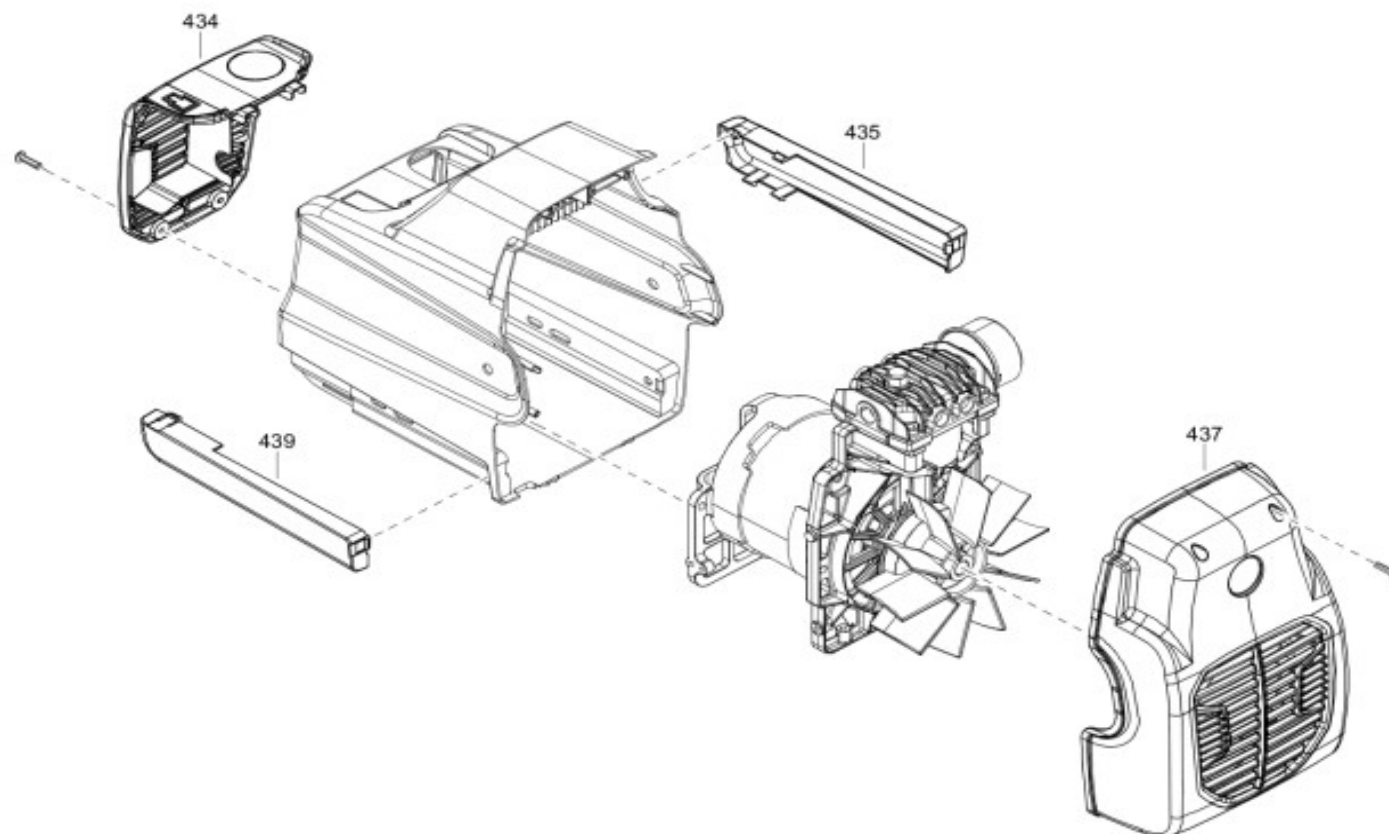

# ECU 6/100

Partnr. 713983

Ref nr	Parts name	ESSVE Part nr	Qty
KM1	Easy kit	10001636	1
PK 1	Performance kit	10004820	1
HDK	Heavy duty kit	10004821	1

Ref nr	Parts name	ESSVE Part nr	Qty	Ref nr	Parts name	ESSVE Part nr	Qty
099	Pump	-	1	119	Pressure guage	49025	1
105	Non-return valve	10001569	1	120	Fitting	49034	1
106	Coupling	-	1	131	Pressure switch	10004793	1
107	Drain tap	10004822	2	132	Pressure switch cable	-	1
108	Pressure reducer	49015	1	145	Delivery pipe	10004825	1
109	Pressure gauge	49024	1	175	Rubber Foot	10004826	4
110	Safety valve	10004795	1	180	Pressure switch kit	10004794	1
116	Plug hexagon	49033	1				

Ref nr	Parts name	ESSVE Part nr	Qty
434	Plastic panel	10004828	1
435	Right plastic block	10004829	1
437	Plastic front shroud	10004830	1
439	Left plastic block	10004831	1

Ref nr	Parts name	ESSVE Part nr	Qty
080	Capacitor	10004832	1
325	Valve plate kit	10004833	1
335	Seal kit	10004834	1
355	Con rod kit	10004835	1
356	Fan	10004836	1
Not Shown	Airfilter 1/4"	10001636	1