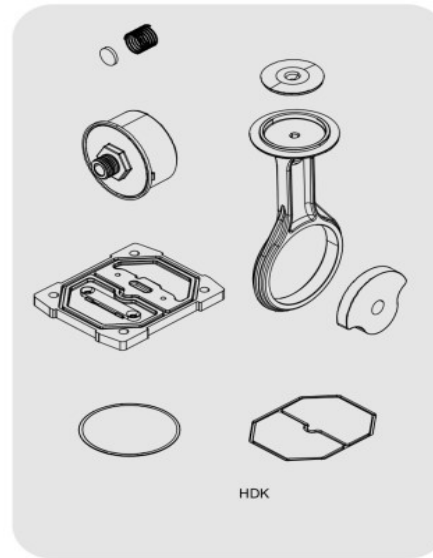

# ECU 6/100

Partnr. 713983

Ref nr	Parts name	ESSVE Part nr	Qty
KM1	Easy kit	10001636	1
PK 1	Performance kit	10004820	1
HDK	Heavy duty kit	10004821	1

Ref nr	Parts name	ESSVE Part nr	Qty	Ref nr	Parts name	ESSVE Part nr	Qty
099	Pump	-	1	119	Pressure guage	49025	1
105	Non-return valve	10001569	1	120	Fitting	49034	1
106	Coupling	-	1	131	Pressure switch	10004793	1
107	Drain tap	10004822	2	132	Pressure switch cable	-	1
108	Pressure reducer	49015	1	145	Delivery pipe	10004825	1
109	Pressure gauge	49024	1	175	Rubber Foot	10004826	4
110	Safety valve	10004795	1	180	Pressure switch kit	10004794	1
116	Plug hexagon	49033	1				

Ref nr	Parts name	ESSVE Part nr	Qty
434	Plastic panel	10004828	1
435	Right plastic block	10004829	1
437	Plastic front shroud	10004830	1
439	Left plastic block	10004831	1

Ref nr	Parts name	ESSVE Part nr	Qty
080	Capacitor	10004832	1
325	Valve plate kit	10004833	1
335	Seal kit	10004834	1
355	Con rod kit	10004835	1
356	Fan	10004836	1
Not Shown	Airfilter 1/4"	10001636	1