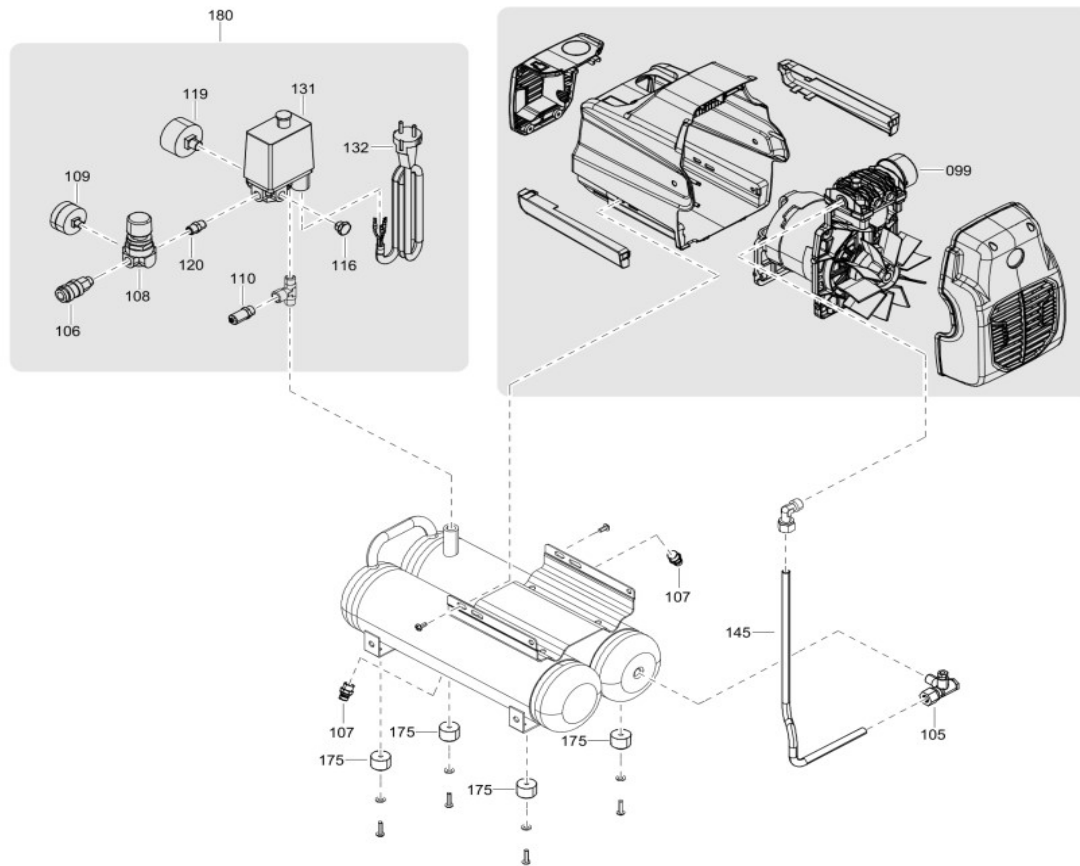

# ECU 6/100

Partnr. 713983

Ref nr	Parts name	ESSVE Part nr	Qty
KM1	Easy kit	10001636	1
PK 1	Performance kit	10004820	1
HDK	Heavy duty kit	10004821	1

Ref nr	Parts name	ESSVE Part nr	Qty	Ref nr	Parts name	ESSVE Part nr	Qty
099	Pump	-	1	119	Pressure guage	49025	1
105	Non-return valve	10001569	1	120	Fitting	49034	1
106	Coupling	-	1	131	Pressure switch	10004793	1
107	Drain tap	10004822	2	132	Pressure switch cable	-	1
108	Pressure reducer	49015	1	145	Delivery pipe	10004825	1
109	Pressure gauge	49024	1	175	Rubber Foot	10004826	4
110	Safety valve	10004795	1	180	Pressure switch kit	10004794	1
116	Plug hexagon	49033	1				

Ref nr	Parts name	ESSVE Part nr	Qty
434	Plastic panel	10004828	1
435	Right plastic block	10004829	1
437	Plastic front shroud	10004830	1
439	Left plastic block	10004831	1

Ref nr	Parts name	ESSVE Part nr	Qty
080	Capacitor	10004832	1
325	Valve plate kit	10004833	1
335	Seal kit	10004834	1
355	Con rod kit	10004835	1
356	Fan	10004836	1
Not Shown	Airfilter 1/4"	10001636	1