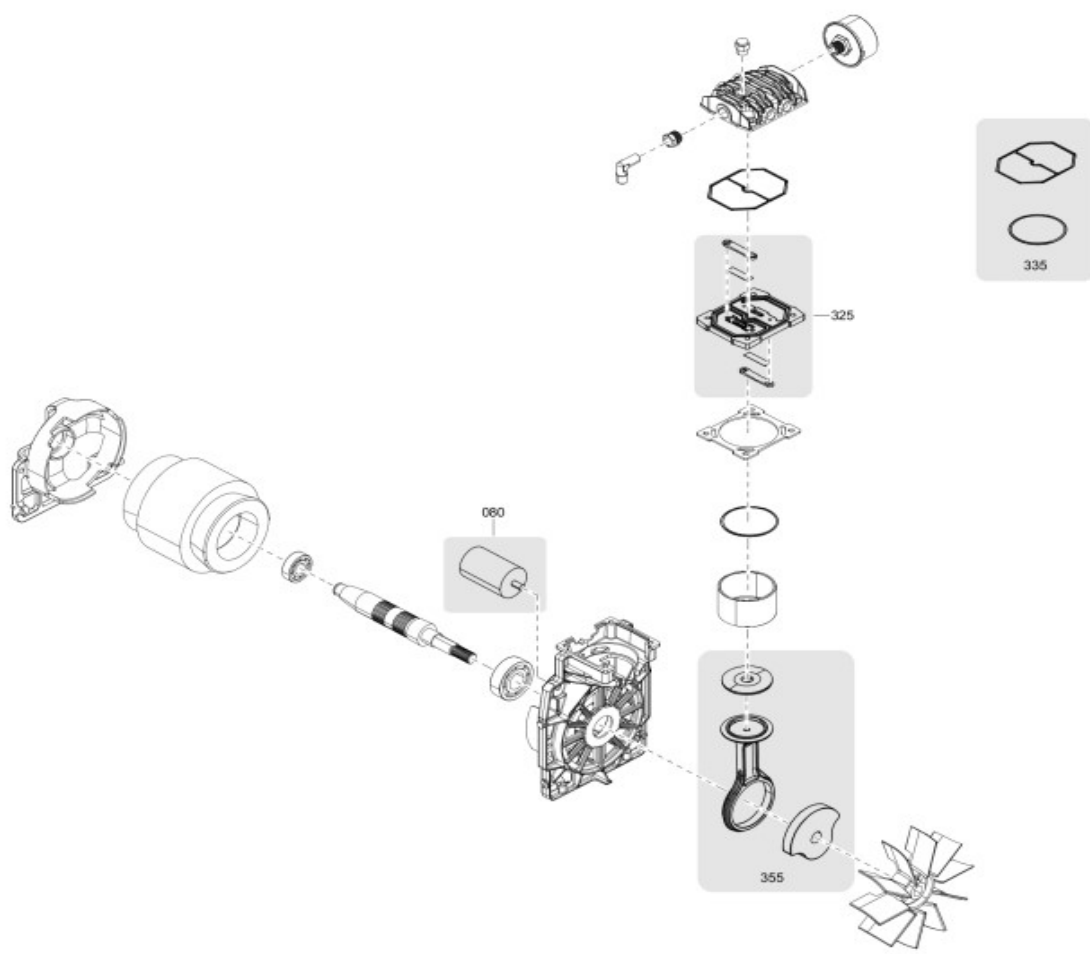

# ECU 6/100

Partnr. 713983

Ref nr	Parts name	ESSVE Part nr	Qty
KM1	Easy kit	10001636	1
PK 1	Performance kit	10004820	1
HDK	Heavy duty kit	10004821	1

Ref nr	Parts name	ESSVE Part nr	Qty	Ref nr	Parts name	ESSVE Part nr	Qty
099	Pump	-	1	119	Pressure guage	49025	1
105	Non-return valve	10001569	1	120	Fitting	49034	1
106	Coupling	-	1	131	Pressure switch	10004793	1
107	Drain tap	10004822	2	132	Pressure switch cable	-	1
108	Pressure reducer	49015	1	145	Delivery pipe	10004825	1
109	Pressure gauge	49024	1	175	Rubber Foot	10004826	4
110	Safety valve	10004795	1	180	Pressure switch kit	10004794	1
116	Plug hexagon	49033	1				

Ref nr	Parts name	ESSVE Part nr	Qty
434	Plastic panel	10004828	1
435	Right plastic block	10004829	1
437	Plastic front shroud	10004830	1
439	Left plastic block	10004831	1

Ref nr	Parts name	ESSVE Part nr	Qty
080	Capacitor	10004832	1
325	Valve plate kit	10004833	1
335	Seal kit	10004834	1
355	Con rod kit	10004835	1
356	Fan	10004836	1
Not Shown	Airfilter 1/4"	10001636	1